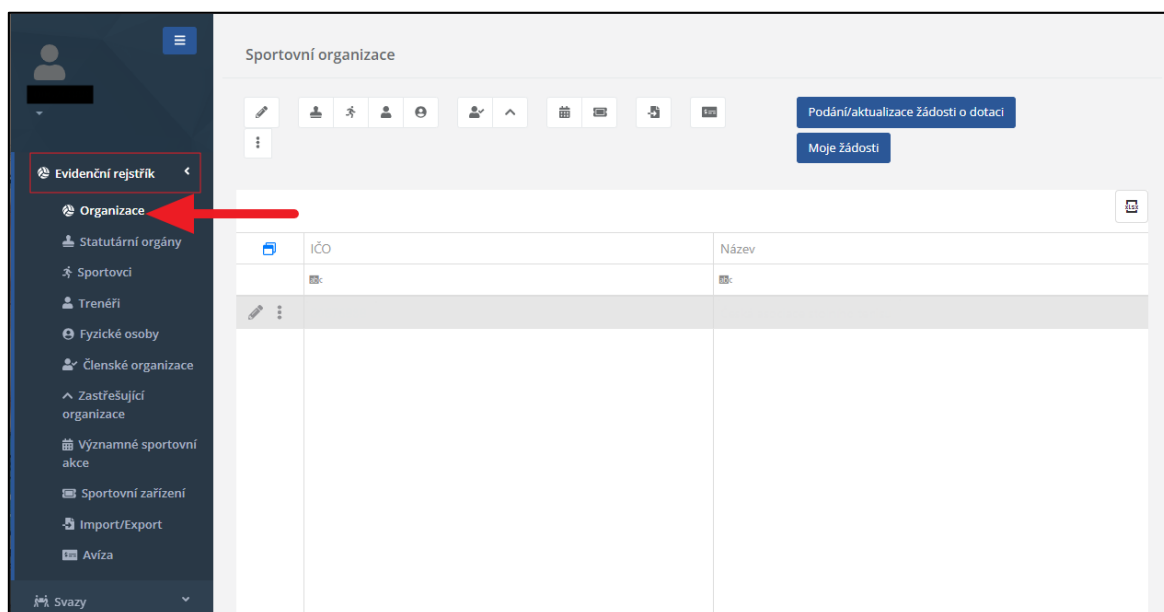

REJSTŘÍK SPORTU  
Národní sportovní agentura

Jazyk  
Čeština

Přihlašovací jméno (IČO organizace)

Heslo

Přihlásit

Zapomenuté heslo

Registrace nového uživatele

- po přihlášení se zobrazí hlavní stránka Rejstříku sportu,
- v levém panelu v prostředí Evidenční rejstřík, kliknete na menu Organizace (po přihlášení byste měli být v tomto menu),

- kliknete na červeně označený symbol stříšky nebo na bočním panelu na text Zastřešující organizace,

- otevře se vám stránka **Sportovní organizace > Zastřešující organizace**. Měli byste tam mít zastřešující organizaci Česká asociace stolního tenisu a případně další např. Česká unie sportu apod.,
- v pravé části, ve sloupci **Stav sdružování** musí být uvedeno **Dokončené sdružení**. Pokud máte, je vše v pořádku a nemusíte nic víc dělat,
- pokud máte uvedeno **Nepotvrzeno zastřešující organizaci**, kontaktujte Miroslava Henžela na tel. čísle 724 049 092 nebo na e-mailu [registracnikomise@ping-pong.cz](mailto:registracnikomise@ping-pong.cz), kvůli aktualizaci ze strany ČAST,
- v případě, že zastřešující organizaci nevidíte nebo máte uvedeno **Nepotvrzeno členskou organizaci** musíte zastřešující organizaci přidat nebo zaktualizovat,
- PŘIDÁNÍ / AKTUALIZACI zastřešující organizace provedete kliknutím na tlačítko +