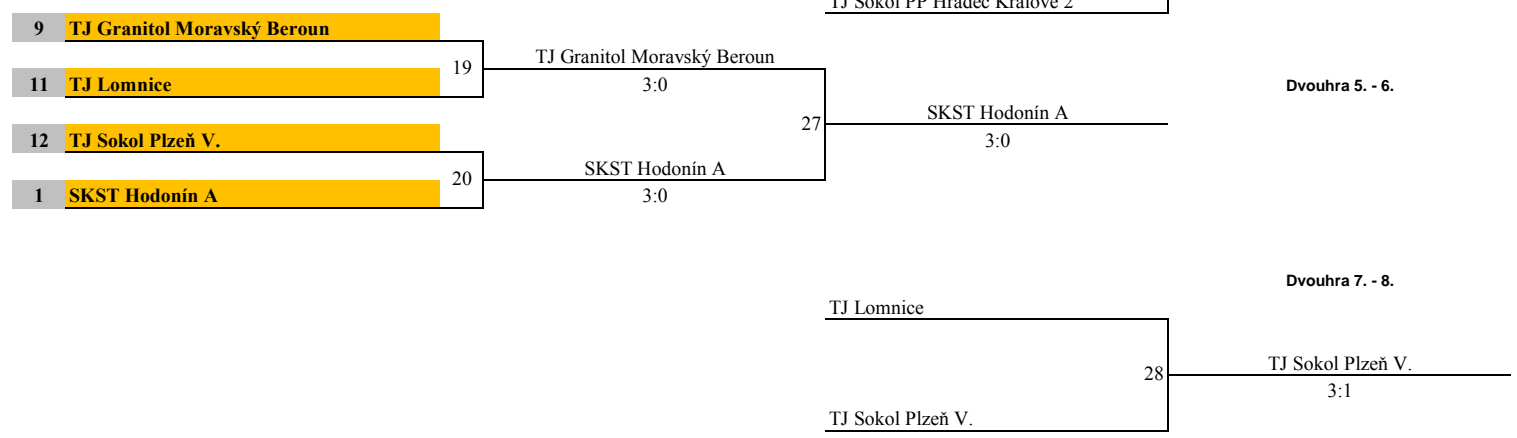

Mistrovství ČR družstev 2022

Dorostenky U19

18.6.2022

Pořadí 9. - 16.

Pořadí 3. - 8.

Mistrovství ČR družstev 2022

zápasy

X	2	SKST Havířov	v	A	13	TJ Sokol Děhylov	3 / 0 / 9 : 0 /
X	8	Ščibraniová Magdaléna	v	A	44	Straková Bára	3:0 (10,9,7)
Y	5	Hrabicová Klára	v	B	46	Slavíková Sára	3:0 (3,6,3)
čet	x	Ščibraniová Magdaléna „Juchelková Lucie	v	čet	x	Synková Justýna „Slavíková Sára	3:0 (9,2,9)
Y			v				
X			v	A			
A	16	TJ Lanškroun	v	X	9	TJ Granitol Moravský Ber	1 / 3 / 4 : 9 /
A	52	Najmanová Markéta	v	X	33	Glücková Romana	3:0 (7,7,9)
B	53	Kylarová Lucie	v	Y	32	Glücková Lenka	0:3 (-5,-7,-3)
čet	x	Najmanová Markéta „Kylarová Lucie	v	čet	x	Glücková Romana „Glücková Lenka	1:3 (-5,10,-7,-10)
A	52	Najmanová Markéta	v	Y	32	Glücková Lenka	0:3 (-7,-9,-7)
B			v	X			
A	11	TJ Lomnice	v	X	15	SKST Liberec	3 / 0 / 9 : 2 /
A	38	Janků Karolina	v	X	50	Ortová Pavlína	3:0 (7,6,6)
B	39	Kárová Klára	v	Y	51	Pytlounová Nikola	3:1 (4,-7,7,6)
čet	x	Janků Karolina „Kárová Klára	v	čet	x	Ortová Pavlína „Pytlounová Nikola	3:1 (-8,6,5,6)
A			v	Y			
B			v	X			
A	14	SKST Hodonín B	v	X	3	SK Dobré	0 / 3 / 0 : 9 /
A	49	Novotná Eliška	v	X	12	Šichanová Vendula	0:3 (-6,-2,-5)
B	48	Holubová Simona	v	Y	10	Sazimová Adéla	0:3 (-10,-4,-6)
čet	x	Novotná Eliška „Holubová Simona	v	čet	x	Koďousková Eliška „Sazimová Adéla	0:3 (-4,-4,-2)
A			v	Y			
B			v	X			
X	4	TJ Sokol PP Hradec Králové	v	A	8	AC Sparta Praha	3 / 1 / 11 : 4 /
X	14	Zoubková Adéla	v	A	29	Jaroňová Karolína	3:1 (9,-8,6,7)
Y	13	Bártová Tereza	v	B	30	Nosková Adéla	3:0 (6,2,6)
čet	x	Ducháčová Kateřina „Bártová Tereza	v	čet	x	Jaroňová Karolína „Nosková Adéla	2:3 (-7,7,-8,-9)
Y	13	Bártová Tereza	v	A	29	Jaroňová Karolína	3:0 (5,8,10)
X			v	B			
X	12	TJ Sokol Plzeň V.	v	A	6	HB Ostrov H.Brod	3 / 2 / 10 : 11 /
X	42	Jůzová Viktorie	v	A	21	Lošťáková Tereza	0:3 (-5,-6,-8)
Y	41	Jaramillo Věra	v	B	22	Pešťalová Klára	3:1 (9,7,-7,4)
čet	x	Holubová Klaudivie „Jaramillo Věra	v	čet	x	Lošťáková Tereza „Pešťalová Klára	3:2 (-14,6,-9,2,7)
Y	41	Jaramillo Věra	v	A	21	Lošťáková Tereza	1:3 (-6,3,-5,-7)
X	40	Holubová Klaudivie	v	B	22	Pešťalová Klára	3:2 (-9,8,-12,6,9)
X	7	SKST Vlašim	v	A	5	TJ Ostrava KST	3 / 0 / 9 : 3 /
X	26	Holejšovská Anna	v	A	58	Stramová Eliška	3:1 (3,-7,6,5)
Y	25	Poláková Veronika	v	B	56	Bajgerová Kristýna	3:0 (7,2,8)
čet	x	Holejšovská Anna „Čížová Tereza	v	čet	x	Stramová Eliška „Bajgerová Kristýna	3:2 (-8,7,5,-2,2)
Y			v	A			
X			v	B			
X	10	KST ZŠ Vyšší Brod	v	A	1	SKST Hodonín A	0 / 3 / 0 : 9 /
X	35	Jaroňová Anna	v	A	1	Klempererová Anna	0:3 (-4,-5,-2)
Y	36	Petrů Andrea	v	B	3	Pařízková Monika	0:3 (-4,-8,-5)
čet	x	Jaroňová Anna „Petrů Andrea	v	čet	x	Klempererová Anna „Pařízková Monika	0:3 (-3,-3,-7)
Y			v	A			
X			v	B			
A	2	SKST Havířov	v	X	9	TJ Granitol Moravský Ber	3 / 0 / 9 : 1 /
A	5	Hrabicová Klára	v	X	32	Glücková Lenka	3:0 (6,6,9)
B	8	Ščibraniová Magdaléna	v	Y	33	Glücková Romana	3:0 (5,4,7)
čet	x	Juchelková Lucie „Ščibraniová Magdalén	v	čet	x	Glücková Lenka „Glücková Romana	3:1 (8,6,-8,6)
A			v	Y			
B			v	X			
A	11	TJ Lomnice	v	X	3	SK Dobré	0 / 3 / 0 : 9 /
A	38	Janků Karolina	v	X	12	Šichanová Vendula	0:3 (-6,-4,-10)
B	39	Kárová Klára	v	Y	11	Koďousková Eliška	0:3 (-4,-1,-5)
čet	x	Janků Karolina „Kárová Klára	v	čet	x	Sazimová Adéla „Koďousková Eliška	0:3 (-7,-6,-4)
A			v	Y			
B			v	X			
A	4	TJ Sokol PP Hradec Králové	v	X	12	TJ Sokol Plzeň V.	3 / 0 / 9 : 2 /
A	13	Bártová Tereza	v	X	42	Jůzová Viktorie	3:0 (11,6,8)
B	14	Zoubková Adéla	v	Y	41	Jaramillo Věra	3:0 (6,3,6)
čet	x	Bártová Tereza „Ducháčová Kateřina	v	čet	x	Holubová Klaudivie „Jaramillo Věra	3:2 (10,7,-12,-9,5)
A			v	Y			
B			v	X			
X	7	SKST Vlašim	v	A	1	SKST Hodonín A	3 / 1 / 11 : 7 /
X	26	Holejšovská Anna	v	A	1	Klempererová Anna	3:0 (6,11,8)
Y	25	Poláková Veronika	v	B	3	Pařízková Monika	3:2 (-1,8,8,-10,5)
čet	x	Holejšovská Anna „Poláková Veronika	v	čet	x	Klempererová Anna „Pařízková Monika	2:3 (-9,8,8,-9,-3)
Y	25	Poláková Veronika	v	A	1	Klempererová Anna	3:2 (2,8,-8,-7,3)
X			v	B			
A	13	TJ Sokol Děhylov	v	X	16	TJ Lanškroun	1 / 3 / 6 : 9 /
A	44	Straková Bára	v	Y	54	Šilarová Lucie	3:0 (6,3,3)
B	47	Synková Justýna	v	Y	52	Najmanová Markéta	1:3 (-2,-5,8,-4)
čet	x	Slavíková Sára „Synková Justýna	v	čet	x	Šilarová Lucie „Najmanová Markéta	1:3 (9,-6,-5,-6)
A	44	Straková Bára	v	Y	52	Najmanová Markéta	1:3 (-6,9,-13,-4)
B			v	X			