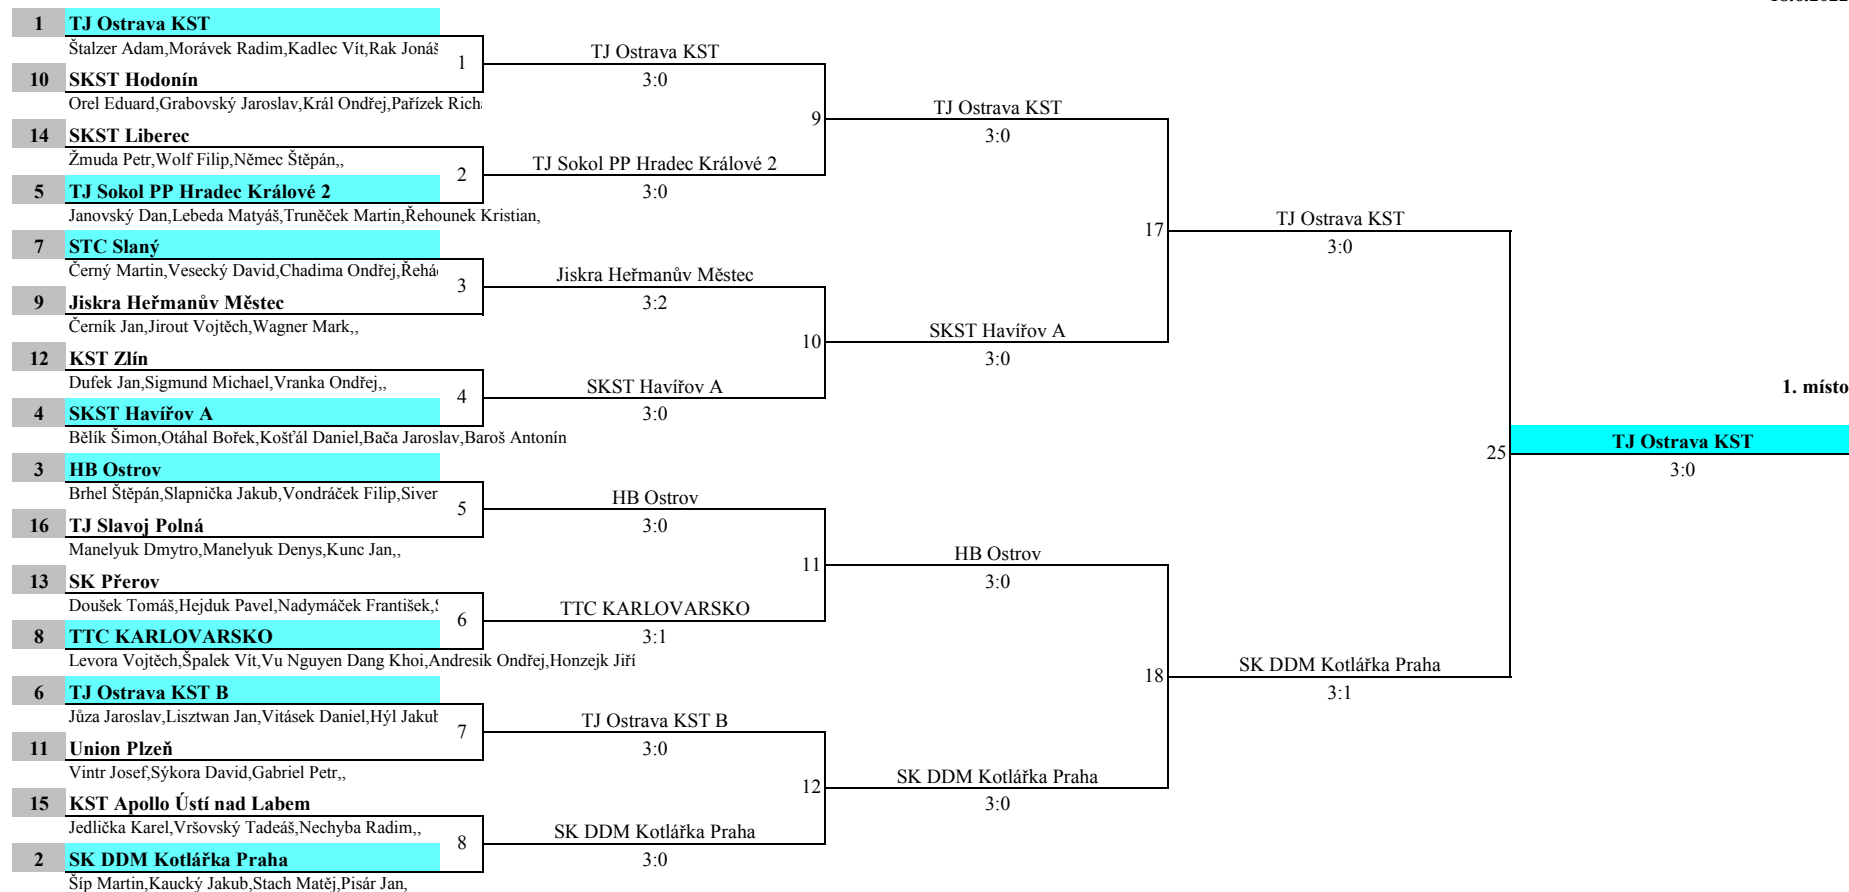

Soupisky družstev

Soupisky družstev

Rank	Družstvo	Celkem
1	1 TJ Ostrava KST	12 Štalzer Adam, Morávek Radim, Kadlec Vít, Rak Jonáš
2	2 SK DDM Kotlářka Praha	24 Šíp Martin, Kaucký Jakub, Stach Matěj, Pisár Jan
3	3 HB Ostrov	29 Brhel Štěpán, Slapnička Jakub, Vondráček Filip, Sivera Adam
4	4 SKST Havířov A	32 Bělík Šimon, Otáhal Bořek, Košťál Daniel, Bača Jaroslav, Baroš Antonín
5	5 TJ Sokol PP Hradec Králové 2	54 Janovský Dan, Lebeda Matyáš, Truněček Martin, Řehounek Kristian
6	6 TJ Ostrava KST B	87 Jůza Jaroslav, Lisztwan Jan, Vitásek Daniel, Hýl Jakub
7	7 STC Slaný	127 Černý Martin, Vesecký David, Chadima Ondřej, Řeháček Jiří
8	8 TTC KARLOVARSKO	223 Levora Vojtěch, Špalek Vít, Vu Nguyen Dang Khoi, Andresik Ondřej, Honzejek Jiří
9	10 SKST Hodonín	271 Orel Eduard, Grabovský Jaroslav, Král Ondřej, Pařízek Richard
10	11 Union Plzeň	288 VINTR Josef, Sýkora David, Gabriel Petr
11	12 KST Zlín	319 Dufek Jan, Sigmund Michael, Vranka Ondřej
12	9 Jiskra Heřmanův Městec	356 Černík Jan, Jirout Vojtěch, Wagner Mark
13	14 SKST Liberec	383 Žmuda Petr, Wolf Filip, Němec Štěpán
14	13 SK Přerov	402 Doušek Tomáš, Hejduk Pavel, Nadymáček František, Skála Ondřej, Skřivánek Tomáš
15	15 KST Apollo Ústí nad Labem	402 Jedlička Karel, Vršovský Tadeáš, Nechyba Radim
16	16 TJ Slavoj Polná	402 Manelyuk Dmytro, Manelyuk Denys, Kunc Jan

Mistrovství ČR družstev 2022

Dorostenci U19

18.6.2022