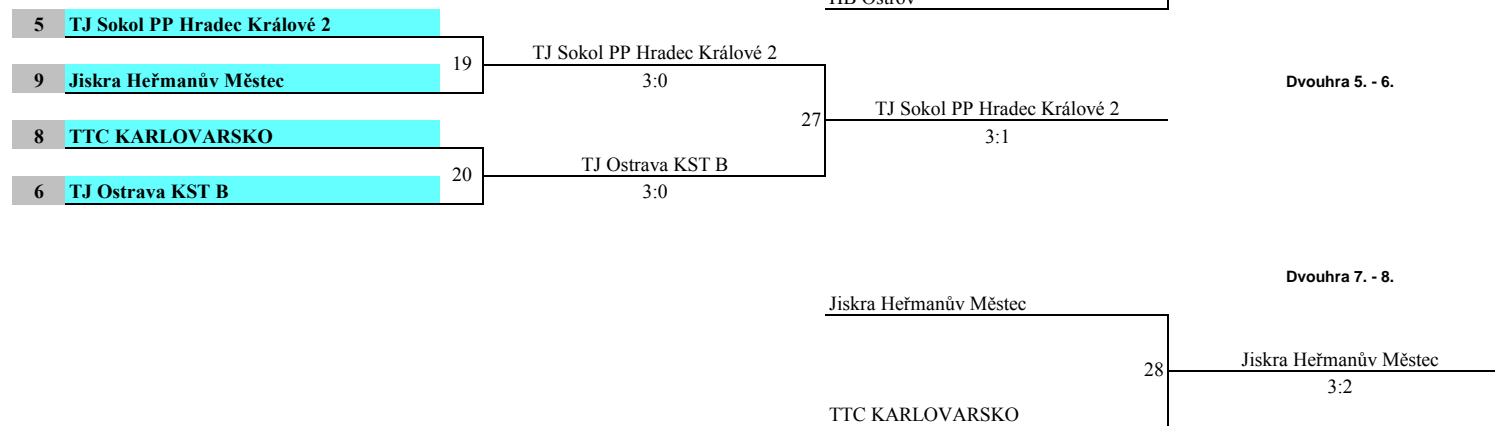

Pořadí 3. - 8.

Mistrovství ČR družstev 2022

zápasy

X	1	TJ Ostrava KST	v	A	10	SKST Hodonín	3 / 0 / 9 : 0 /
X	1	Štalzer Adam	v	A	48	Orel Eduard	3:0 (8,6,4)
Y	2	Morávek Radim	v	B	49	Grabovský Jaroslav	3:0 (5,3,6)
Z	4	Rak Jonáš	v	C	50	Král Ondřej	3:0 (5,12,8)
Y			v	A			
X			v	B			
X	14	SKST Liberec	v	A	5	TJ Sokol PP Hradec Králo	0 / 3 / 0 : 9 /
X	67	Žmuda Petr	v	A	19	Janovský Dan	0:3 (-3,-4,-5)
Y	68	Wolf Filip	v	B	20	Lebeda Matyáš	0:3 (-6,-8,-4)
Z	69	Němec Štěpán	v	C	21	Truněček Martin	0:3 (-6,-8,-7)
Y			v	A			
X			v	B			
A	7	STC Slaný	v	X	9	Jiskra Heřmanův Městec	2 / 3 / 10 : 11 /
A	29	Černý Martin	v	X	46	Jirout Vojtěch	3:2 (-11,5,-8,7,5)
B	34	Řeháček Jiří	v	Y	45	Černík Jan	2:3 (-5,-7,8,8,-9)
C	30	Vesecký David	v	Z	47	Wagner Mark	1:3 (-8,-6,9,-10)
A	29	Černý Martin	v	Y	45	Černík Jan	3:0 (8,6,9)
B	34	Řeháček Jiří	v	X	46	Jirout Vojtěch	1:3 (6,-11,-12,-9)
X	12	KST Zlín	v	A	4	SKST Havířov A	0 / 3 / 0 : 9 /
X	55	Dufek Jan	v	A	14	Otáhal Bořek	0:3 (-11,-5,-8)
Y	59	Vranka Ondřej	v	B	13	Bělík Šimon	0:3 (-5,-4,-5)
Z	56	Sigmund Michael	v	C	15	Košťál Daniel	0:3 (-4,-7,-9)
Y			v	A			
X			v	B			
A	3	HB Ostrov	v	X	16	TJ Slavoj Polná	3 / 0 / 9 : 3 /
A	9	Břhel Štěpán	v	X	75	Manelyuk Denys	3:0 (1,6,5)
B	11	Vondráček Filip	v	Y	74	Manelyuk Dmytro	3:1 (2,-9,7,13)
C	12	Sivera Adam	v	Z	76	Kunc Jan	3:2 (-8,1,5,-9,4)
A			v	Y			
B			v	X			
X	13	SK Přerov	v	A	8	TTC KARLOVARSKO	1 / 3 / 4 : 10 /
X	61	Doušek Tomáš	v	A	38	Levora Vojtěch	0:3 (-7,-9,-4)
Y	65	Skřivánek Tomáš	v	B	39	Špalek Vít	1:3 (-10,8,-14,-10)
Z	62	Hejduk Pavel	v	C	40	Vu Nguyen Dang Khoi	3:1 (-5,2,5,7)
Y	65	Skřivánek Tomáš	v	A	38	Levora Vojtěch	0:3 (-4,-9,-7)
X			v	B			
X	6	TJ Ostrava KST B	v	A	11	Union Plzeň	3 / 0 / 9 : 0 /
X	24	Jůza Jaroslav	v	A	52	Vintr Josef	3:0 (9,8,8)
Y	25	Lisztwan Jan	v	B	54	Gabriel Petr	3:0 (5,5,7)
Z	26	Vitásek Daniel	v	C	53	Sýkora David	3:0 (5,2,7)
Y			v	A			
X			v	B			
X	15	KST Apollo Ústí nad Labem	v	A	2	SK DDM Kotlářka Praha	0 / 3 / 0 : 9 /
X	71	Jedlička Karel	v	A	5	Šíp Martin	0:3 (-3,-3,-4)
Y	72	Vršovský Tadeáš	v	B	8	Pisár Jan	0:3 (-4,-5,-5)
Z	73	Nechyba Radim	v	C	7	Stach Matěj	0:3 (-6,-4,-9)
Y			v	A			
X			v	B			
A	1	TJ Ostrava KST	v	X	5	TJ Sokol PP Hradec Králo	3 / 0 / 9 : 3 /
A	1	Štalzer Adam	v	X	20	Lebeda Matyáš	3:2 (5,-5,-6,6,9)
B	2	Morávek Radim	v	Y	19	Janovský Dan	3:1 (6,-9,10,2)
C	3	Kadlec Vít	v	Z	21	Truněček Martin	3:0 (4,5,7)
A			v	Y			
B			v	X			
A	9	Jiskra Heřmanův Městec	v	X	4	SKST Havířov A	0 / 3 / 1 : 9 /
A	47	Wagner Mark	v	X	15	Košťál Daniel	0:3 (-8,-5,-4)
B	45	Černík Jan	v	Y	13	Bělík Šimon	0:3 (-2,-11,-4)
C	46	Jirout Vojtěch	v	Z	14	Otáhal Bořek	1:3 (-7,-6,7,-5)
A			v	Y			
B			v	X			
A	3	HB Ostrov	v	X	8	TTC KARLOVARSKO	3 / 0 / 9 : 0 /
A	10	Slapnička Jakub	v	X	38	Levora Vojtěch	3:0 (6,5,1)
B	11	Vondráček Filip	v	Y	39	Špalek Vít	3:0 (6,6,7)
C	12	Sivera Adam	v	Z	40	Vu Nguyen Dang Khoi	3:0 (4,5,7)
A			v	Y			
B			v	X			
X	6	TJ Ostrava KST B	v	A	2	SK DDM Kotlářka Praha	0 / 3 / 1 : 9 /
X	25	Lisztwan Jan	v	A	6	Kaucký Jakub	1:3 (-5,10,-7,-7)
Y	24	Jůza Jaroslav	v	B	5	Šíp Martin	0:3 (-6,-12,-3)
Z	26	Vitásek Daniel	v	C	7	Stach Matěj	0:3 (-9,-1,-5)
Y			v	A			
X			v	B			
A	10	SKST Hodonín	v	X	14	SKST Liberec	3 / 0 / 9 : 0 /
A	48	Orel Eduard	v	X	68	Wolf Filip	3:0 (7,9,4)
B	49	Grabovský Jaroslav	v	Y	69	Němec Štěpán	3:0 (9,9,10)
C	51	Pařízek Richard	v	Z	67	Žmuda Petr	3:0 (9,10,6)
A			v	Y			
B			v	X