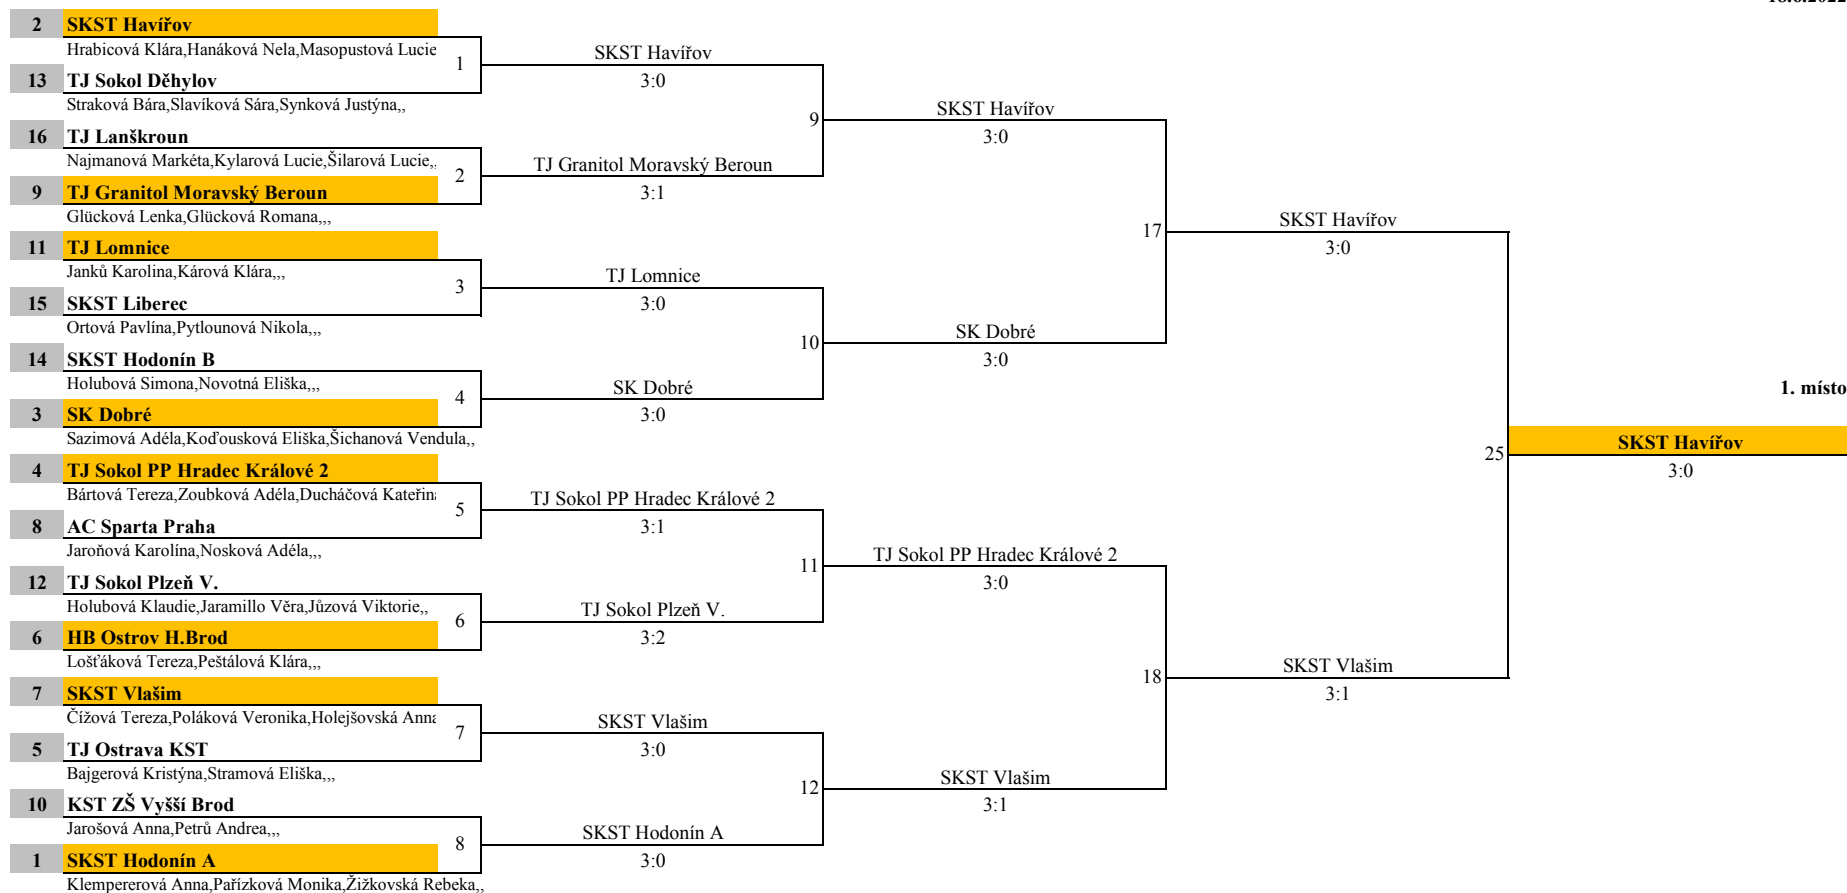

Soupisky družstev

Soupisky družstev

Rank	Družstvo	Celkem	
1	2 SKST Havířov	9	los Klempererová Anna, Pařízková Monika, Žižkovská Rebeka
2	1 SKST Hodonín A	9	los Hrabíková Klára, Hanáková Nela, Masopustová Lucie, Ščibraniová Magdaléna, Juchelková Lucie
3	3 SK Dobré	19	Sazimová Adéla, Koďousková Eliška, Šichanová Vendula
4	4 TJ Sokol PP Hradec Králové 2	27	Bártová Tereza, Zoubková Adéla, Ducháčová Kateřina
5	6 HB Ostrov H. Brod	46	Lošťáková Tereza, Peštálová Klára
6	7 SKST Vlašim	62	Čížová Tereza, Poláková Veronika, Holejšovská Anna
7	9 TJ Granit Moravský Beroun	77	Glücková Lenka, Glücková Romana
8	11 TJ Lomnice	86	Janků Karolína, Kárová Klára
9	12 TJ Sokol Plzeň V.	104	Holubová Kládie, Jaramillo Věra, Jůzová Viktorie
10	5 TJ Ostrava KST	105	Bajgerová Kristýna, Stramová Eliška
11	10 KST ZŠ Vyšší Brod	117	Jarošová Anna, Petrů Andrea
12	8 AC Sparta Praha	120	Jaroňová Karolína, Nosková Adéla
13	13 TJ Sokol Děhylov	124	Straková Bára, Slavíková Sára, Synková Justýna
14	14 SKST Hodonín B	132	Holubová Simona, Novotná Eliška
15	15 SKST Liberec	132	Ortová Pavlína, Pytlounová Nikola
16	16 TJ Lanškroun	132	Najmanová Markéta, Kylarová Lucie, Šilarová Lucie

Mistrovství ČR družstev 2022

Dorostenky U19

18.6.2022