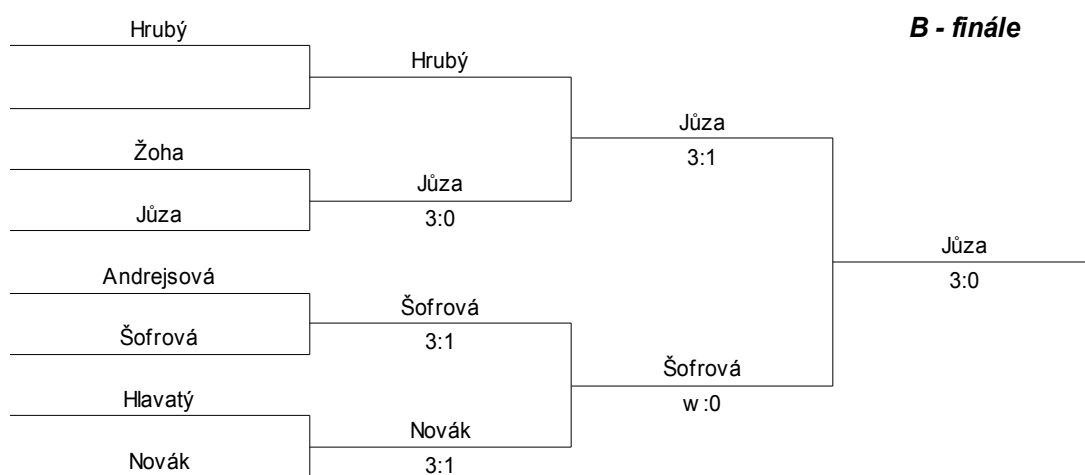

Mladší žactvo

základní skupiny

A	jméno	klub	1	2	3	4		body	místo
1	Hrdličková Emma	Sadská	xxx	3:0	3:1	3:0		6	1
2	Andrejsová Lucie	Zomka NB	0:3	xxx	0:3	1:3		3	4
3	Andrлік Jakub	Zomka NB	1:3	3:0	xxx	3:0		5	2
4	Hrubý Albert	Poděbrady	0:3	3:1	0:3	xxx		4	3

B	jméno	klub	1	2	3	4		body	místo
1	Čulík Jáchym	Lysá n/L	xxx	3:0	2:3	3:0		5	2
2	Žoha David	Poděbrady	0:3	xxx	0:3	0:3		3	4
3	Jirásková Barbora	Sadská	3:2	3:0	xxx	3:0		6	1
4	Novák Jan	Zomka NB	0:3	3:0	0:3	xxx		4	3

C	jméno	klub	1	2	3	4	5	body	místo
1	Švorc Vojtěch	Přední Lhota	xxx	3:0	2:3	3:0	3:0	7	2
2	Hlavatý Martin	Poděbrady	0:3	xxx	2:3	3:1	1:3	5	4
3	Holaj Jaromír	Zomka NB	3:2	3:2	xxx	3:0	3:1	8	1
4	Šofrová Josefína	Zomka NB	0:3	1:3	0:3	xxx	0:3	4	5
5	Jůza Bruno	Lysá n/L	0:3	3:1	1:3	3:0	xxx	6	3

A - finále

B - finále