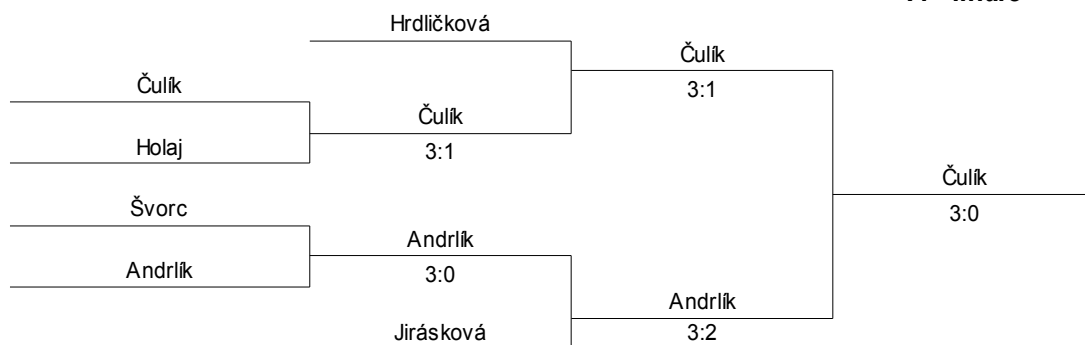

Mladší žactvo

základní skupiny

A	jméno	klub	1	2	3	4		body	místo
1	Hrdličková Emma	Sadská	xxx	3:0	3:1	3:0		6	1
2	Andrejsová Lucie	Zomka NB	0:3	xxx	0:3	1:3		3	4
3	Andrлік Jakub	Zomka NB	1:3	3:0	xxx	3:0		5	2
4	Hrubý Albert	Poděbrady	0:3	3:1	0:3	xxx		4	3

B	jméno	klub	1	2	3	4		body	místo
1	Čulík Jáchym	Lysá n/L	xxx	3:0	2:3	3:0		5	2
2	Žoha David	Poděbrady	0:3	xxx	0:3	0:3		3	4
3	Jirásková Barbora	Sadská	3:2	3:0	xxx	3:0		6	1
4	Novák Jan	Zomka NB	0:3	3:0	0:3	xxx		4	3

C	jméno	klub	1	2	3	4	5	body	místo
1	Švorc Vojtěch	Přední Lhota	xxx	3:0	2:3	3:0	3:0	7	2
2	Hlavatý Martin	Poděbrady	0:3	xxx	2:3	3:1	1:3	5	4
3	Holaj Jaromír	Zomka NB	3:2	3:2	xxx	3:0	3:1	8	1
4	Šofrová Josefína	Zomka NB	0:3	1:3	0:3	xxx	0:3	4	5
5	Jůza Bruno	Lysá n/L	0:3	3:1	1:3	3:0	xxx	6	3

A - finále