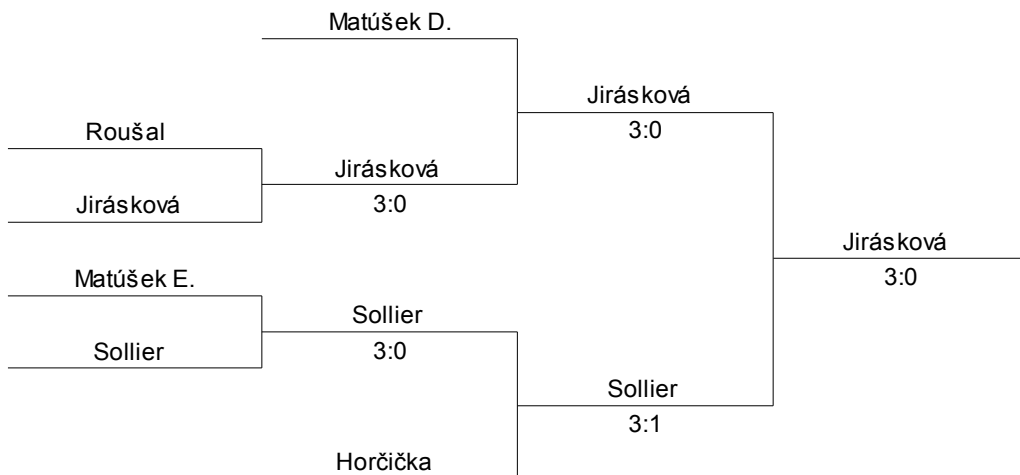

3. bodovací turnaj mládeže – 13. 1. 2024 - Dvory

Starší žactvo U15

základní skupiny

A	jméno	klub	1	2	3	4	5	body	místo
1	Andrejsová Zuzana	Zomka NB	xxx	3:0	3:0	3:0	3:0	8	1
2	Matúšek David	Zomka NB	0:3	xxx	2:3	3:1	3:0	6	3
3	Pavlásek Waldemar	Pečky	0:3	3:2	xxx	3:0	3:0	7	2
4	Roušal Petr	Sadská	0:3	1:3	0:3	xxx	1:3	4	5
5	Sollier Jennifer	Poděbrady	0:3	0:3	0:3	3:1	xxx	5	4

B	jméno	klub/	1	2	3	4	5	body	místo
1	Haklová Denisa	Sadská	xxx	3:0	3:0	3:0	3:1	8	1
2	Jirásková Eliška	Sadská	0:3	xxx	3:0	0:3	2:3	5	4
3	Matúšek Ervín	Zomka NB	0:3	0:3	xxx	0:3	0:3	4	5
4	Hlavatý Marek	Poděbrady	0:3	3:0	3:0	xxx	3:0	7	2
5	Horčička Jakub	Lysá n/L	1:3	3:2	3:0	0:3	xxx	6	3

A - finále

B - finále