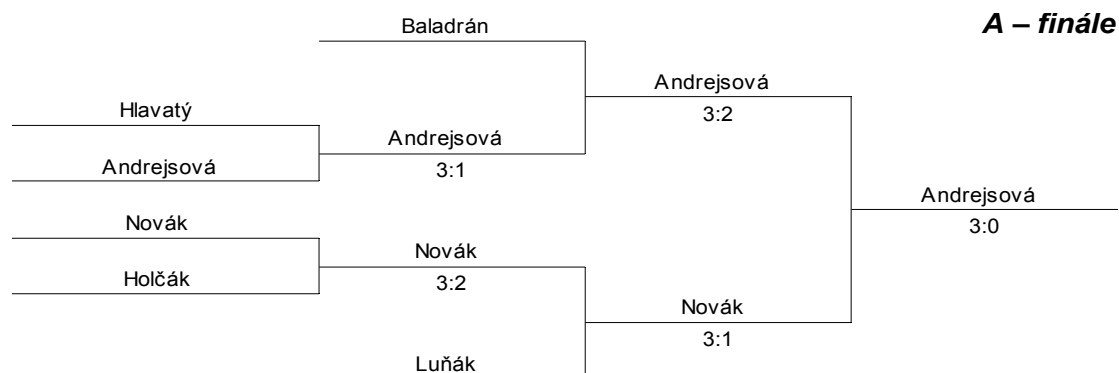

Starší žactvo

základní skupiny

A	jméno	klub	1	2	3	4	5	body	místo
1	Baladrán Denis	Lysá n/L	xxx	3:0	3:0	3:0	3:2	8	1
2	Filipová Milena	Poděbrady	0:3	xxx	3:2	3:1	0:3	6	3
3	Pavlásek Waldemar	Pečky	0:3	2:3	xxx	1:3	0:3	4	5
4	VencI Jindřich	Poděbrady	0:3	1:3	3:1	xxx	0:3	5	4
5	Holčák Lukáš	Loko NB	2:3	3:0	3:0	3:0	xxx	7	2

B	jméno	klub	1	2	3	4	body	místo
1	Haklová Denisa	Sadská	xxx	1:3	1:3	3:2	4	3
2	Luňák Antonín	Lysá n/L	3:1	xxx	3:1	3:1	6	1
3	Hlavatý Marek	Poděbrady	3:1	1:3	xxx	3:1	5	2
4	Horčička Jakub	Lysá n/L	2:3	1:3	1:3	xxx	3	4

C	jméno	klub	1	2	3	4	body	místo
1	Novák Jiří	Lysá n/L	xxx	3:0	3:2	3:0	6	1
2	Sollier Jennifer	Poděbrady	0:3	xxx	0:3	3:1	4	3
3	Andrejsová Zuzana	Zomka NB	2:3	3:0	xxx	3:0	5	2
4	Ježek Petr	Poděbrady	0:3	1:3	0:3	xxx	3	4