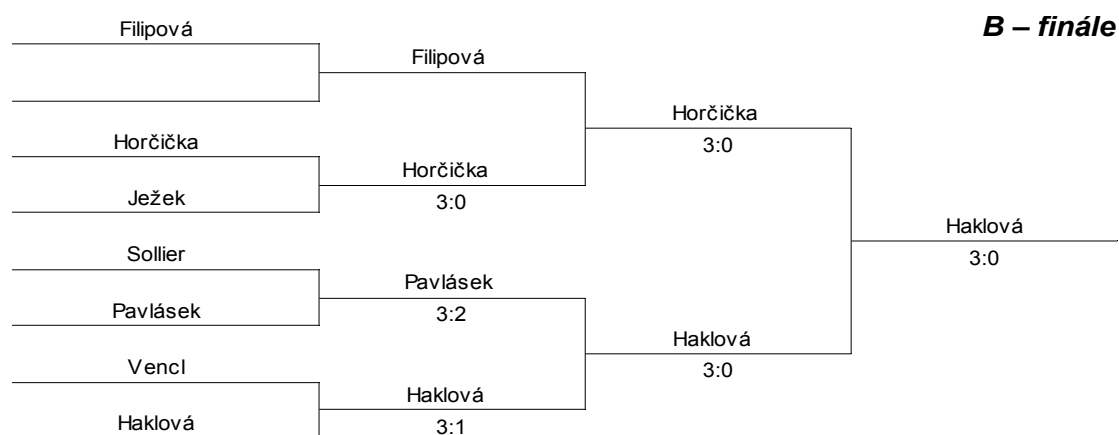

Starší žactvo

základní skupiny

A	jméno	klub	1	2	3	4	5	body	místo
1	Baladrán Denis	Lysá n/L	xxx	3:0	3:0	3:0	3:2	8	1
2	Filipová Milena	Poděbrady	0:3	xxx	3:2	3:1	0:3	6	3
3	Pavlásek Waldemar	Pečky	0:3	2:3	xxx	1:3	0:3	4	5
4	VencI Jindřich	Poděbrady	0:3	1:3	3:1	xxx	0:3	5	4
5	Holčák Lukáš	Loko NB	2:3	3:0	3:0	3:0	xxx	7	2

B	jméno	klub	1	2	3	4	body	místo
1	Haklová Denisa	Sadská	xxx	1:3	1:3	3:2	4	3
2	Luňák Antonín	Lysá n/L	3:1	xxx	3:1	3:1	6	1
3	Hlavatý Marek	Poděbrady	3:1	1:3	xxx	3:1	5	2
4	Horčička Jakub	Lysá n/L	2:3	1:3	1:3	xxx	3	4

C	jméno	klub	1	2	3	4	body	místo
1	Novák Jiří	Lysá n/L	xxx	3:0	3:2	3:0	6	1
2	Sollier Jennifer	Poděbrady	0:3	xxx	0:3	3:1	4	3
3	Andrejsová Zuzana	Zomka NB	2:3	3:0	xxx	3:0	5	2
4	Ježek Petr	Poděbrady	0:3	1:3	0:3	xxx	3	4